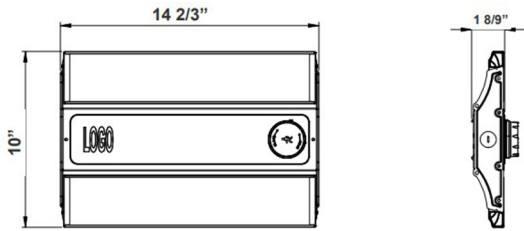

# Adjustable Compact Linear Highbay

A.

10"(H) X 14 2/3"(W) X 1 8/9"(D)

B.

10"(H) X 23"(W) X 1 8/9"(D)