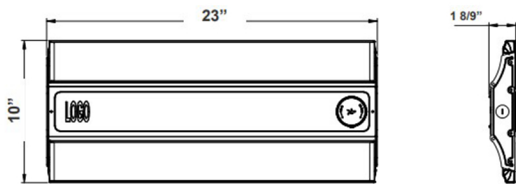

# Adjustable Compact Linear Highbay

A.

10"(H) X 14 2/3"(W) X 1 8/9"(D)

B.

10"(H) X 23"(W) X 1 8/9"(D)